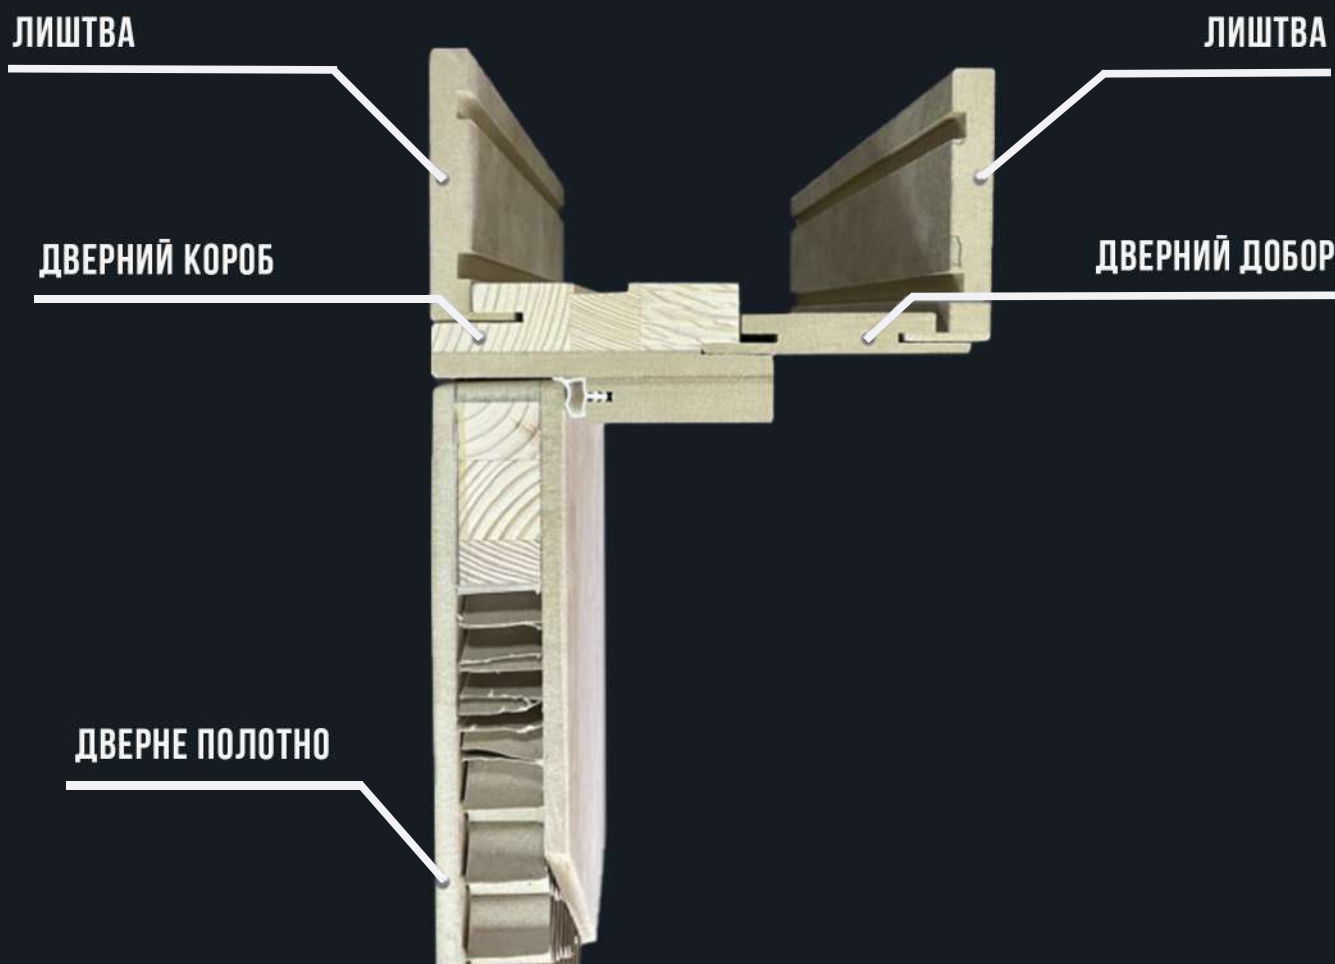

Класичний телескопічний короб

Погонаж для дверей це декілька видів комплектуючих: дверні коробки, лиштва, добори. Вони підбираються таким чином, щоб відповідати за матеріалом і стилем дверного полотна.

ДВЕРНИЙ КОРОБ - рамкова конструкція, що закріплюється на стінах дверного отвору. Для установки лиштви та добірних елементів дверна коробка має спеціальні пази. Також в дверних коробках є ущільнювач, який забезпечує додаткову звукоізоляцію і захист від протягів.

ЛИШТВА - спеціальні планки, які утворюють свого роду раму, що обрамляють дверний проріз і закривають монтажний отвір між ним і стінкою. Це надає інтер'єру завершеності, підкреслює лінії дверей. Лиштва буває різних видів: фігурні, плоскі, телескопічні, накладні на шпоні.

ДВЕРНІ ДОБОРИ - нерідко стіни наших квартир виявляються набагато ширшими дверної коробки. Щоб коробка органічно вписалася в отвір і утворила єдине ціле з лиштвою, використовуються добірні елементи. Вони монтується таким чином, щоб заповнити проміжок між лиштвою і коробкою. Після монтажу доборів вже не потрібно малярних робіт, що значно здешевлює процес монтажу.