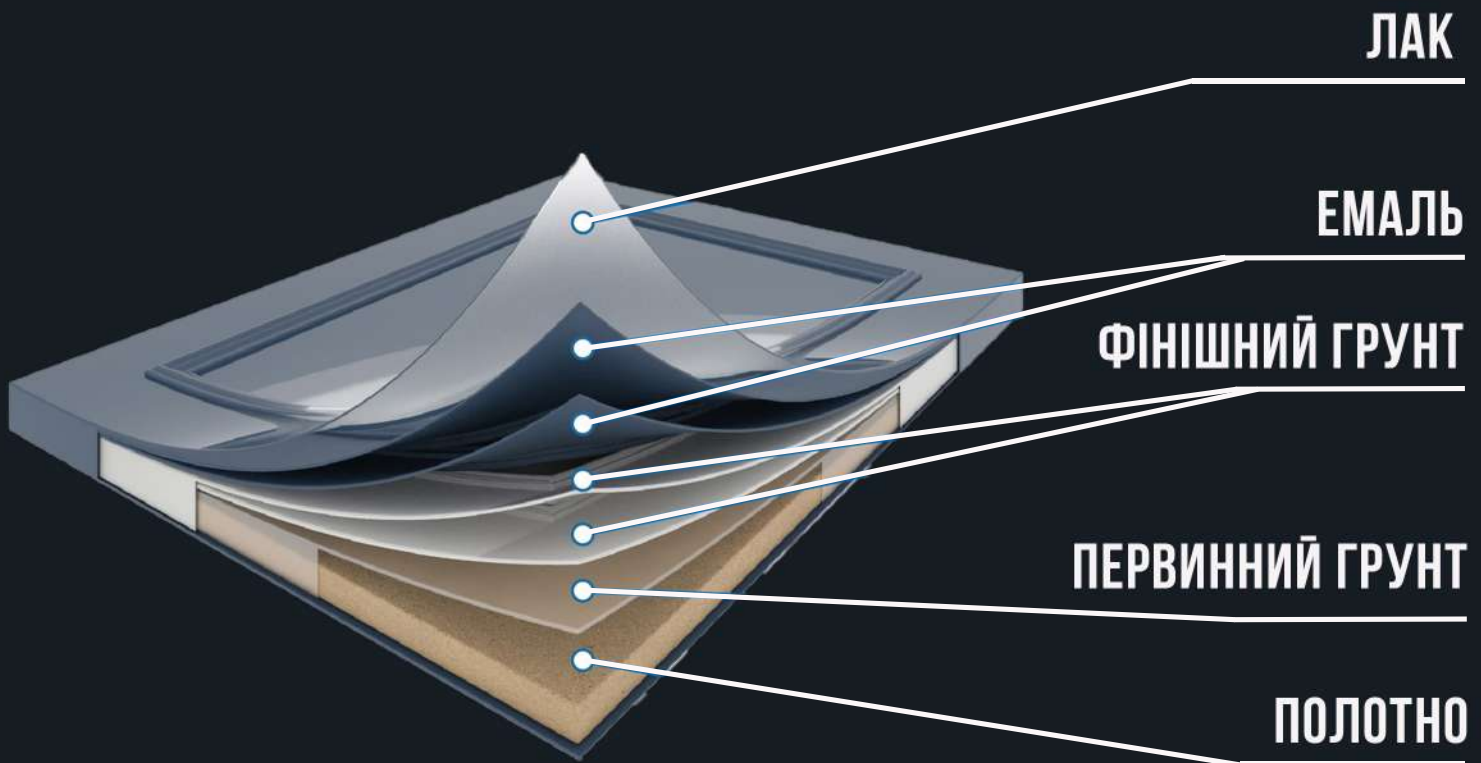

**ДВЕРІ,
ЯКІ ВІДКРИВАЮТЬ
СВІТ УСПІШНОГО
ПАРТНЕРСТВА**

МІЖКІМНАТНІ ДВЕРІ З ПОКРИТТЯМ: ЕМАЛЬ

ПЕРЕВАГИ ЕМАЛІ:

- Велика кольорова гама.
 - Різноманітні види покриттів: глянець, мат, патина тощо.
 - Фарбовані вироби не бояться вологи і не вбирають запахи завдяки захисному шару лакованої поверхні.
 - Можливість створювати вироби будь-яких форм.
 - Емалі, що застосовуються на сьогоднішній день це поліуретанові фарби без водної основи
 - Вироби покриваються лаком з ультрафіолетовим захистом
 - Висока міцність.
-