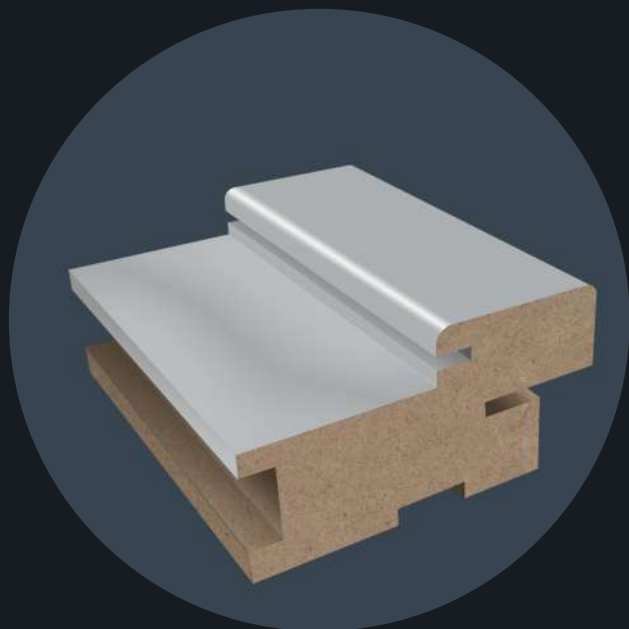

КОРОБ КОМПЛАНАРНИЙ з МДФ